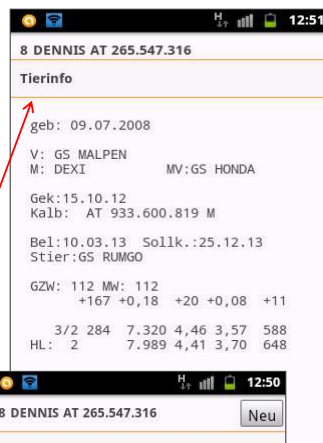

Die ganze Herde in der Hosentasche

- Für Android Handys und i-Phones
(Downloadlink auf www.lkv-service.at)
- Benötigt eine Onlineverbindung
d.h. Handynet oder WLAN

rdv4m 1.0 (83)

1234567

.....

Angemeldet bleiben

Anmelden

- Wichtigste Daten aller Tiere
ständig abrufbar
- Belegungen, Diagnosen oder
Beobachtungen sofort erfassbar
- Topaktueller Datenbestand, da
direkter Zugriff auf RDV4M

Das Hauptmenü

Handygeeignete
Einstiegsmaske mit
2 Buttons

Zum gesamten
Tierbestand des
Betriebes

Hier geht's zu den
Aktionslisten

Das Tiermenü

Alle Tiere des
Betriebes - auch
mit Suchfunktion

Bei Klick auf i Symbol →
Infomaske mit wichtigsten
Infos wie Abstammung,
Kalbedatum, Belegdatum,...

8 DENNIS AT 265.547.316 Neu

vor	Aktion	Datum
22	... PM 27,4 5,04 3,71 83 24,0	11.03
23	--- 3. Bel GS RUMGO	10.03
44	--- 2. Bel GS RUMGO	17.02
50	... PM 23,2 4,18 3,58 25 43,0	11.02
83	... PM 36,8 4,43 3,42 21 31,0	09.01
113	... PM 34,4 4,74 3,37 21 34,0	10.12
117	--- 1. Bel GS VIADUKT	06.12
145	... PM 47,4 4,11 3,29 11 31,0	08.11
169	3. Kalbung 2 N	15.10