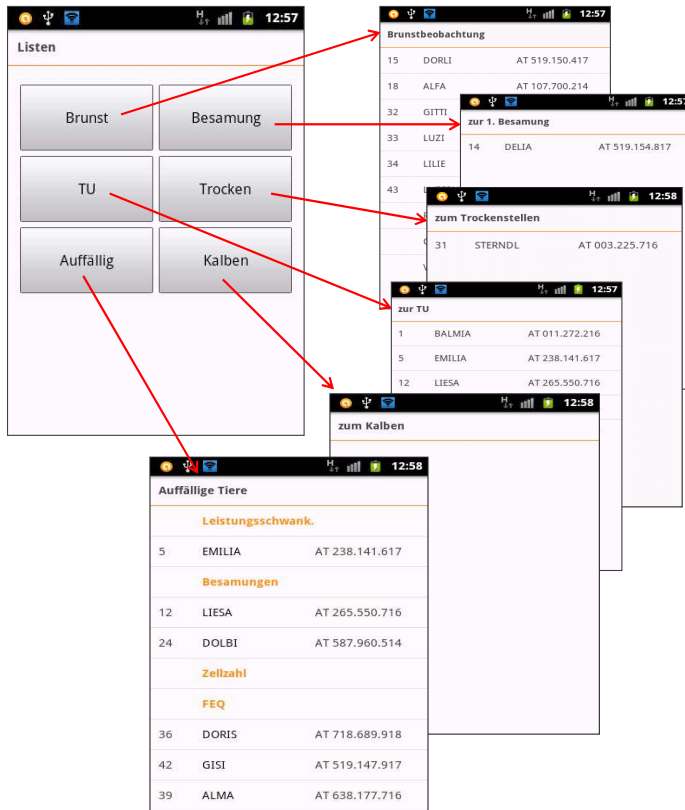

Die Aktionslisten

**Damit Ihnen im Stall nichts mehr entgeht –
Aktionslisten mobil**

Aus den Daten des RDV erstellt das App Listen von Tieren:

- Brunstbeobachtung
- Zur Besamung
- Zur Trächtigkeitsuntersuchung
- Zum Trockenstellen
- Zum Kalben
- Auffällige Tiere nach Zellzahl, Stoffwechsel, Fruchtbarkeit und Leistungsschwankung