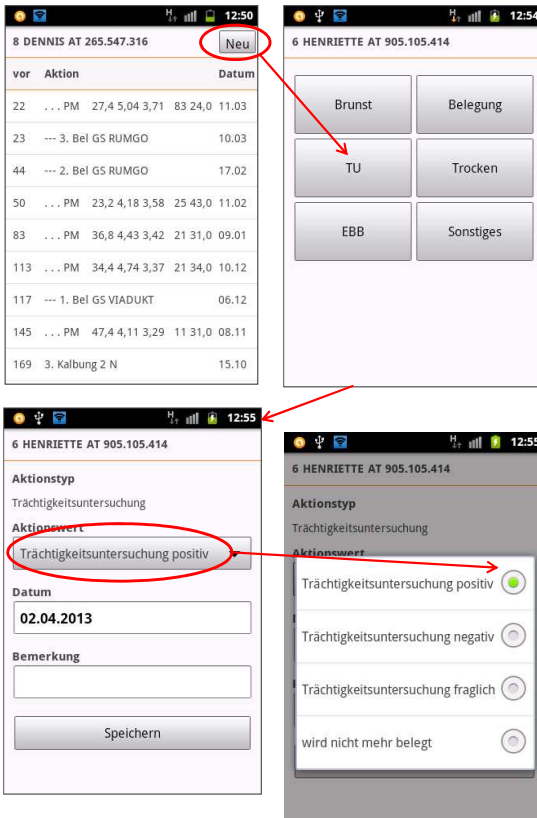

Anmelden

- Wichtigste Daten aller Tiere
ständig abrufbar
- Belegungen, Diagnosen oder
Beobachtungen sofort erfassbar
- Topaktueller Datenbestand, da
direkter Zugriff auf RDV4M

Das Hauptmenü

Handygeeignete
Einstiegsmaske mit
2 Buttons

Zum gesamten
Tierbestand des
Betriebes

Hier geht's zu den
Aktionslisten

Das Tiermenü

Alle Tiere des
Betriebes - auch
mit Suchfunktion

Bei Klick auf i Symbol →
Infomaske mit wichtigsten
Infos wie Abstammung,
Kalbedatum, Belegdatum,...

8 DENNIS AT 265.547.316 Neu

vor	Aktion	Datum
22	... PM 27,4 5,04 3,71 83 24,0	11.03
23	--- 3. Bel GS RUMGO	10.03
44	--- 2. Bel GS RUMGO	17.02
50	... PM 23,2 4,18 3,58 25 43,0	11.02
83	... PM 36,8 4,43 3,42 21 31,0	09.01
113	... PM 34,4 4,74 3,37 21 34,0	10.12
117	--- 1. Bel GS VIADUKT	06.12
145	... PM 47,4 4,11 3,29 11 31,0	08.11
169	3. Kalbung 2 N	15.10

Klick auf Tier →
Maske mit gesamten
Lebenslauf d. h. alle

- MLP Ergebnisse
- Belegungen
- Kalbungen
- Diagnosen und Beobachtungen

Erfassungen

Grafik: Erfassung einer Trächtigkeitsuntersuchung

Sofortiges erfassen etlicher Aktionen und Beobachtungen ist möglich: