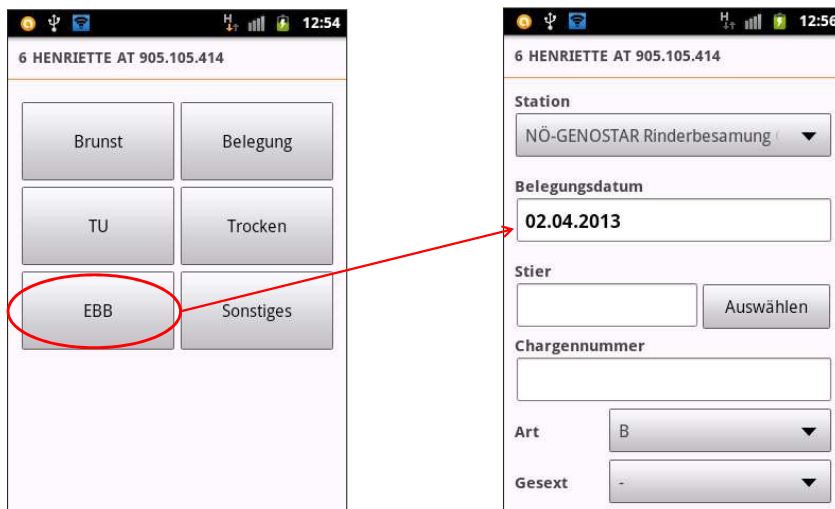

Klick auf Tier →
Maske mit gesamten
Lebenslauf d. h. alle

- MLP Ergebnisse
- Belegungen
- Kalbungen
- Diagnosen und Beobachtungen

Erfassungen

Grafik: Erfassung einer Trächtigkeitsuntersuchung

Sofortiges erfassen etlicher Aktionen und Beobachtungen ist möglich:

- Brunstbeobachtung
- Trächtigkeitsuntersuchung
- Belegung
- Trockenstellen
- Eigenbestandsbesamung
- Sonstiges wie z.B. Klauenpflege, Schalmtest, Tierärztl. Beleg,...

Eigenbestandsbesamung

Eigenbestandsbesamung und Natursprung erfassen
– Keine Zettel mehr verlieren, nur App starten und Besamung sofort im System sicher speichern