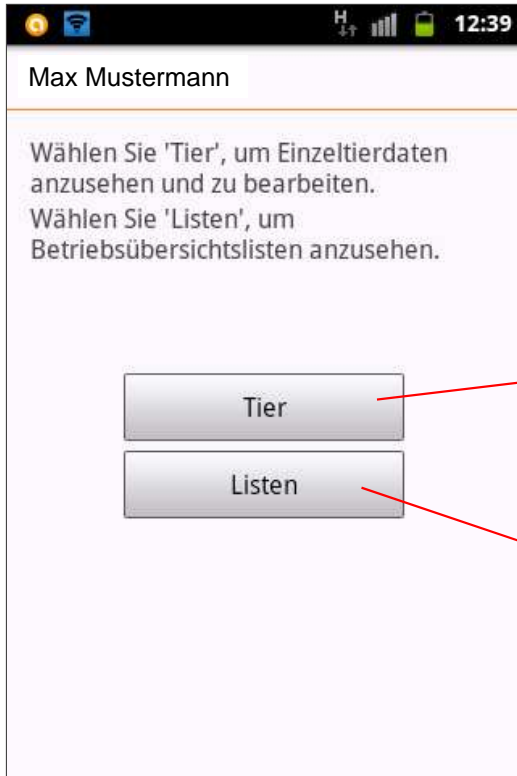

Die ganze Herde in der Hosentasche

- Für Android Handys und i-Phones
(Downloadlink auf www.lkv-service.at)
- Benötigt eine Onlineverbindung
d.h. Handynet oder WLAN

rdv4m 1.0 (83)

1234567

.....

Angemeldet bleiben

Anmelden

- Wichtigste Daten aller Tiere
ständig abrufbar
- Belegungen, Diagnosen oder
Beobachtungen sofort erfassbar
- Topaktueller Datenbestand, da
direkter Zugriff auf RDV4M

Das Hauptmenü

Handygeeignete
Einstiegsmaske mit
2 Buttons